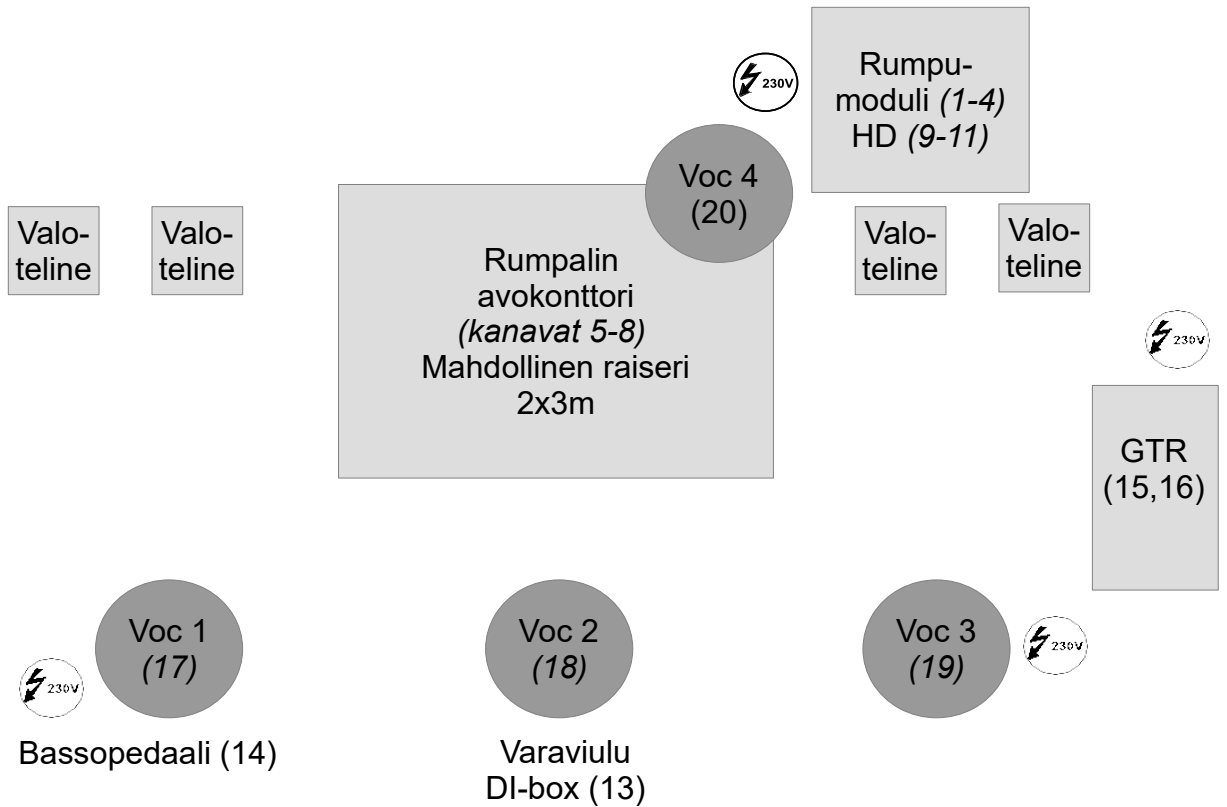

ELONKERJUU 2021

Taustalakana

1.	Bd	Roland-moduli		
2.	Snare	Roland-moduli		
3.	Tom	Roland-moduli		
4.	Floor	Roland-moduli		
5.	Ride	mic.	48V	mikkiständi
6.	Hihat	mic.	48V	mikkiständi
7.	Oh	mic.	48V	mikkiständi
8.	Oh	mic.	48V	mikkiständi
9.	HD left	Cymatic-player		
10.	HD right	Cymatic-player		
11.	Klikkiraita	Cymatic-player		
12.	Viulu	Wireless		
13.	Varaviulu	DI-box	48V	
14.	Basso	pedaalin XLR-out		
15.	GTR	mic. Vox-kaappi		oma CabGrabber
16.	GTR	mic. Vox-kaappi		oma CabGrabber
17.	Voc 1. Antero	optogate	48V	mikkiständi
18.	Voc 2. Osku			mikkiständi
19.	Voc 3. Simo	optogate	48V	mikkiständi
20.	Voc 4. Lenni			mikkiständi
21.	Ambient L	tilamikki	48V	mikkiständi
22.	Ambient R	tilamikki	48V	mikkiständi
23.				
24.				

ELONKERJUU 2021

Tuomme mukanamme oman PA-mikserin (Behringer X32), monitorimikserin (Behringer X32 Rack), mikrofonit, optogatet ja DI-boxit, langattomat in-ear -laitteet ja langattoman lähetin/vastaanottimen viululle. Behringer S16-stageboxit, johon mikit kytketään, ovat monitorimikserin kanssa samassa keisissä. Monitorimikseriin voi kytkeä sähkön joko 16A voimavirtapistokkeella tai sukolla.

Käytämme yhtätoista mikkiständiä, joista yksi wireless-antennille ja kaksi ambient-mikeille yleisöön suunnattuna lavan etureunassa.

PA-mikseri tarvitsee tilaa miksaus pisteessä n. 2,5 metriä. Yhteys lavalta mikserille kahdella Cat-5e tai Cat-6 piuhalla. Yksi vapaa DMX-linja

Jos rumpuraiseri löytyy, niin se tulee olla kooltaan 3x2m.

Käytössämme yhteensä 4 kpl valotelineitä rumpujen tai rumpuraiserin molemmin puolin. Telineet ovat n. 0,5m x 0,5m ja säädettävissä 1,2-2,4m korkeiksi.